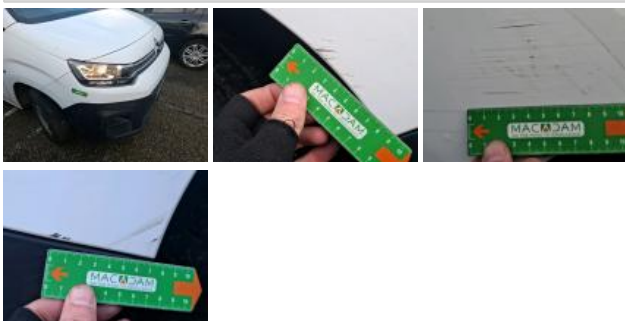

Pare-chocs AV, Griffe(s), Peindre

Panneau ARD, Griffe(s), Peindre