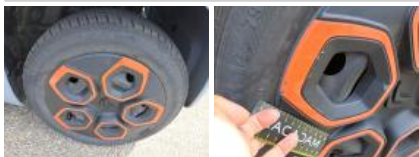

Options

Nbre clés total	4
Nbre clés télécommandes	0

Pneu

155/65/14/79 T				
Pneus été:	AVG	Barum: 5,2 mm	AVD	Barum: 6,2 mm
	ARG	Barum: 4,6 mm	ARD	Barum: 5,2 mm
Profondeur de pneu AVG				5.2
Profondeur de pneu AVD				6.2
Profondeur de pneu ARG				4.6
Profondeur de pneu ARD				5.2
Taille de pneu AVG				155/65 R 14 79 T
Taille de pneu AVD				155/65 R 14 79 T
Taille de pneu ARG				155/65 R 14 79 T
Taille de pneu ARD				155/65 R 14 79 T
Type de pneu AVG				Été
Type de pneu AVD				Été
Type de pneu ARG				Été
Type de pneu ARD				Été
Marque de pneu AVG				2478
Marque de pneu AVD				2478
Marque de pneu ARG				2478
Marque de pneu ARD				2478

Matériel de secours

Nbr cable de charge (220V)	1
----------------------------	----------

Enjoliveur de roue ARG, Griffe(s), Acceptable

Aile ARG, Griffe(s), Peindre

Aile AVG, Griffe(s), Peindre

Bas de caisse ext D, Griffe(s), Acceptable