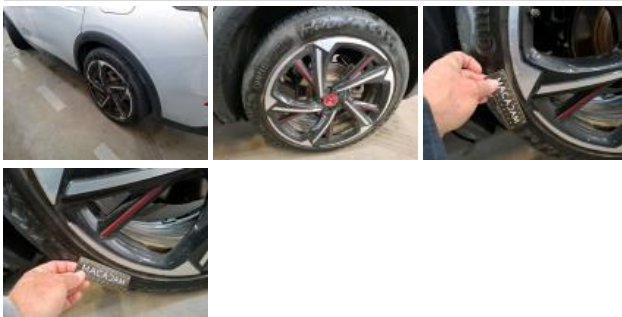

Jante alum. AVG bi-ton/polychrome, Griffe(s), Réparer/rempl. (montant forfaitaire)