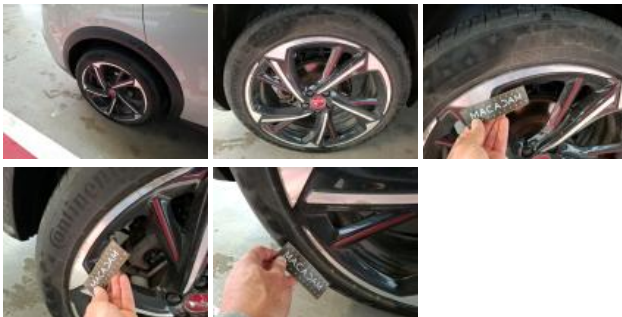

Pneu ARD, Hors tolérance, E - Remplacer

Pneu AVD, Hors tolérance, E - Remplacer

Jante alum. AVD bi-ton/polychrome, Griffe(s), Réparer/rempl. (montant forfaitaire)

Jante alum. ARD bi-ton/polychrome, Griffe(s), Réparer/rempl. (montant forfaitaire)