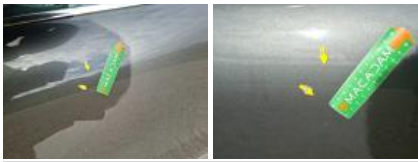

Porte AVG, Griffe(s), Acceptable