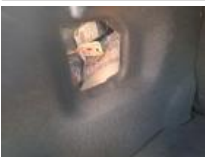

Pare-chocs AR, Griffe(s), Peindre