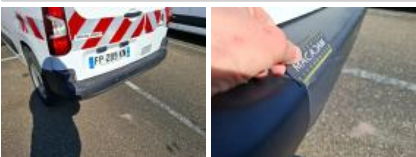

Coin pare-chocs ARD, Griffes(s), Acceptable