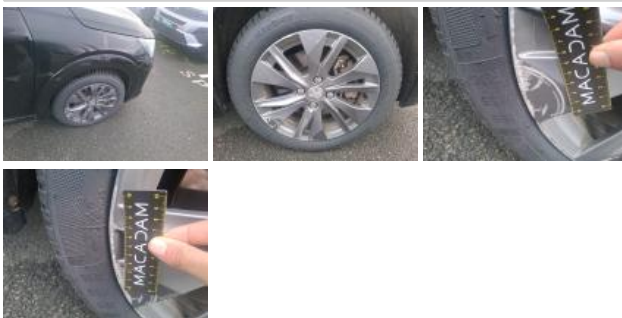

Garnit. int G coffre, Dégrafé, Dépose/Repose