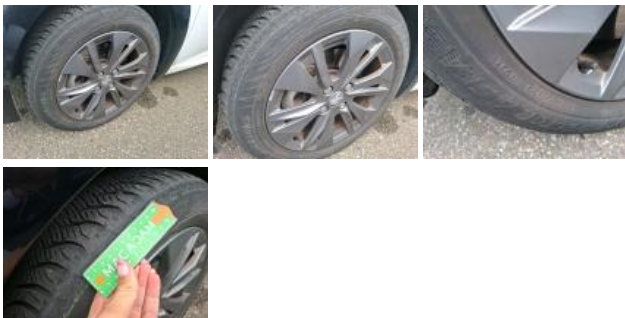

Jante alum. ARG, Griffe(s), Réparer/rempl. (montant forfaitaire)