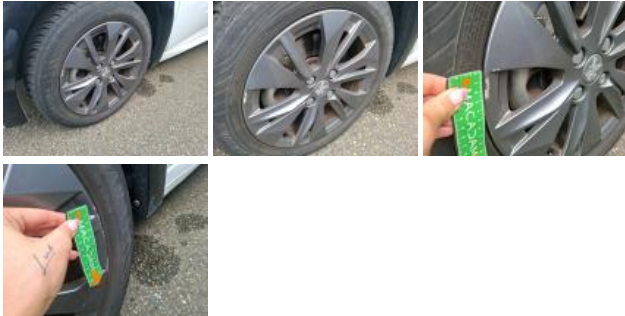

Pneu AVG, Usé, E - Remplacer