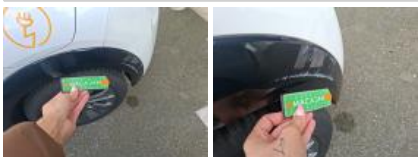

Moulure d'aile ARG, Griffes(s), Peindre

Bas de caisse ext G, Griffes(s), Lustrage