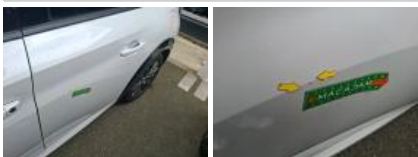

Moulure d'aile AVG, Griffes(s), Peindre

Aile AVG, Griffes(s), Lustrage

Porte AVG, Bosse(s) et griffe(s), LI - Réparer et peindre (complet)

Boitier rétroviseur ext G, Griffes(s), Peindre

Porte ARG, Griffes(s), Peindre