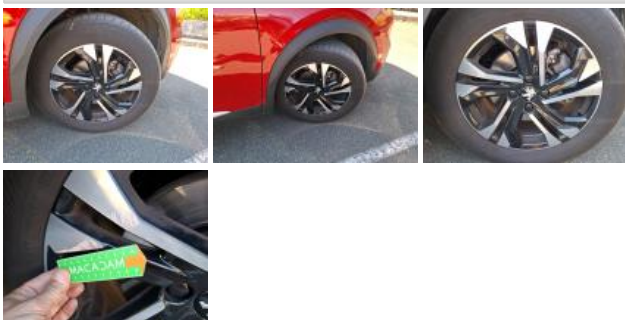

Pare-chocs AV, Griffe(s), Peindre