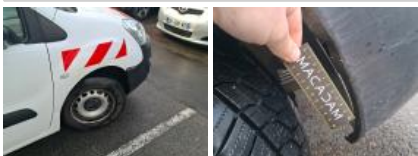

Pneu

195/70/15/104 R				
Pneus été:	AVG	Firestone: 6,8 mm	AVD	Firestone: 6,8 mm
	ARG	Firestone: 6,9 mm	ARD	Firestone: 6,9 mm
Profondeur de pneu AVG				6.8
Profondeur de pneu AVD				6.8
Profondeur de pneu ARG				6.9
Profondeur de pneu ARD				6.9
Taille de pneu AVG				195/70 R 15 104 R
Taille de pneu AVD				195/70 R 15 104 R
Taille de pneu ARG				195/70 R 15 104 R
Taille de pneu ARD				195/70 R 15 104 R
Type de pneu AVG				Toutes saisons
Type de pneu AVD				Toutes saisons
Type de pneu ARG				Toutes saisons
Type de pneu ARD				Toutes saisons
Marque de pneu AVG				258
Marque de pneu AVD				258
Marque de pneu ARG				258
Marque de pneu ARD				258

Couvercle boîte à gants, Griffe(s), Acceptable

Soufflet levier de vitesse, Déchirure, E - Remplacer

Revêtement assise siège AVD, Brûlé, E - Remplacer

Revêtement assise siège AVD, Tache, Nettoyer

Protect. pass. roue AVD, Dégrafé, Dépose/Repose