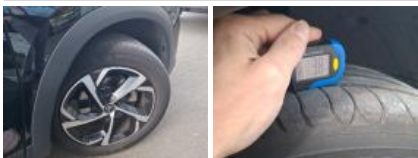

Jante alum. ARD bi-ton/polychrome, Griffe(s), Acceptable