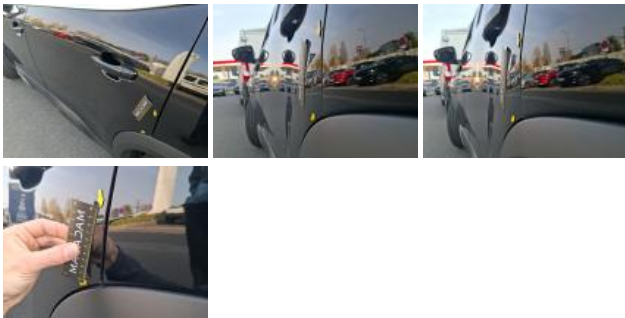

Jante alum. ARD bi-ton/polychrome, Griffe(s), Acceptable

Aile AVG, Bosse(s), LI - Réparer et peindre (complet)

Porte AVG, Bosse(s) et griffe(s), LI - Réparer et peindre (complet)

Porte ARG, Bosse(s), LI - Réparer et peindre (complet)