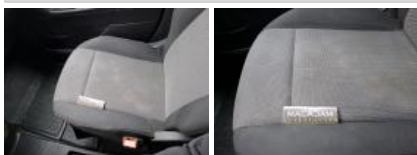

Matériel de secours

Roue de secours	Oui	Cric	Oui
Revêtement assise siège AVD, Tache, Nettoyer