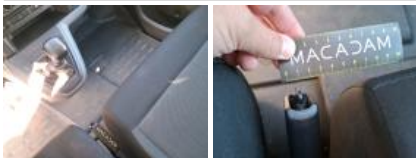

Pneu AVD, Hors tolérance, E - Remplacer