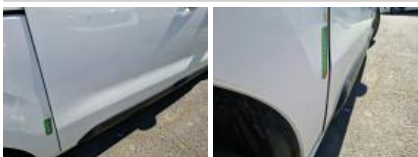

Porte coulissante D, Bosse(s), LI - Réparer et peindre (complet)

Pare-chocs AR, Griffes(s), LI - Réparer et peindre (complet)