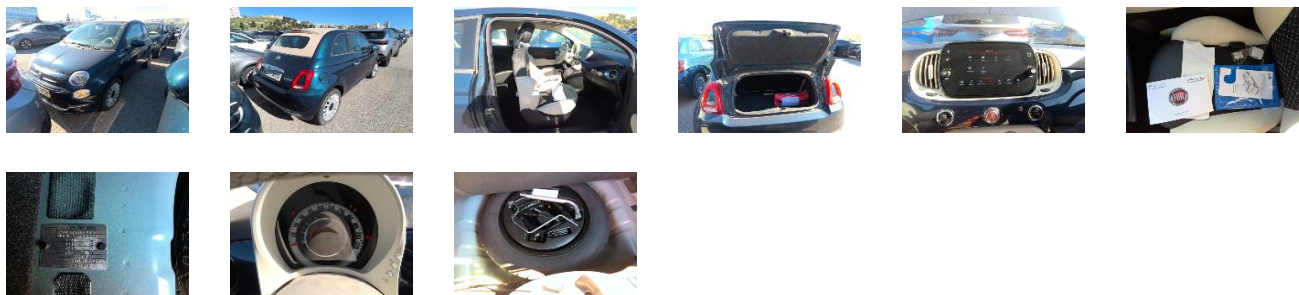

Détails véhicule

VIN	ZFABF1CJ1 NJH09002	Date d'immatriculation	30/11/2022	Couleur	NERO VESUVIO
Marque	FIAT	Immatriculation	GY-289-PD	Odometre	25 671 km
Modèle	Dolcevita Cab Hybrid 1.0 BSG 70ch	Etat du véhicule	Conforme		
Pré-dommage		Montant pré-dommage	-	Commentaires pré-dommage	

Détails d'évaluation

Parc FILIPPI Marseille Pinède

Éléments amovibles

Roue de secours	✓
Outils de bord	✓
Plage arrière	✓

Documents techniques

Porte documents	✓
Manuel d'utilisation	✓
Clef Plip	✓
Carnets de bord	✗
Double clefs	✗

Pneumatiques

Continental 185/55/15 H Eté 4.0 mm

Continental 185/55/15 H Eté 4.0 mm

GT Radial 135/80/14 M Eté 7.0 mm

Continental 185/55/15 H Eté 4.7 mm

Continental 185/55/15 H Eté 4.5 mm

Dommages extérieurs

3		Elément	Jante alu 15'	4		Elément	Jante spéciale 15'
		Position	Avant Gauche			Position	Avant Droit
5		Dommages	Rayure	6		Dommages	Rayure
		Commentaires	-			Commentaires	-
		Elément	Pare-choc complet			Elément	Aile
		Position	Arrière			Position	Arrière Droit
		Dommages	Rayure			Dommages	Enfoncement
		Commentaires	-			Commentaires	-