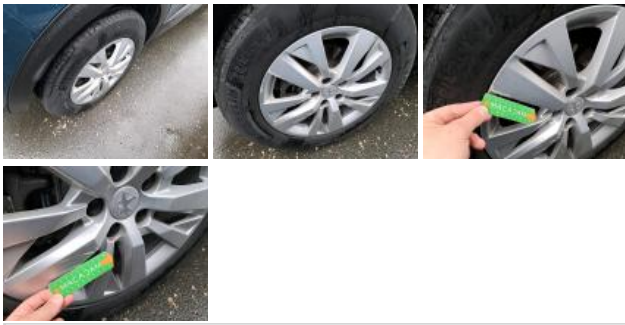

Pneu AVD, Hors tolérance, E - Remplacer