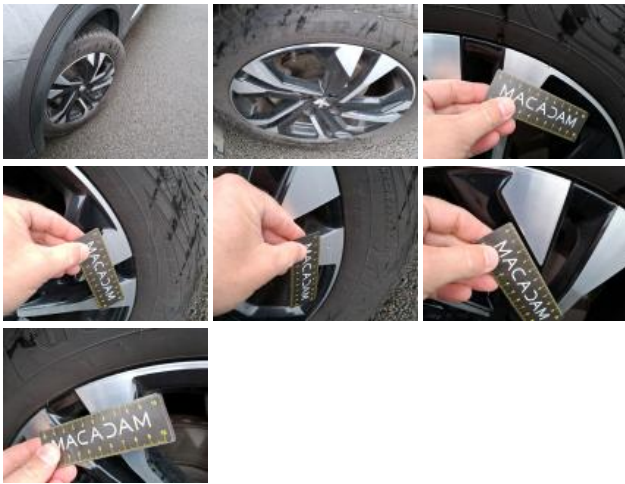

Pneu ARG, Hors tolérance, E - Remplacer