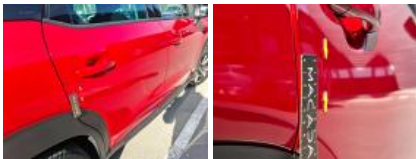

Moulure porte ARD, Griffe(s), Réparer/rempl. (montant forfaitaire)