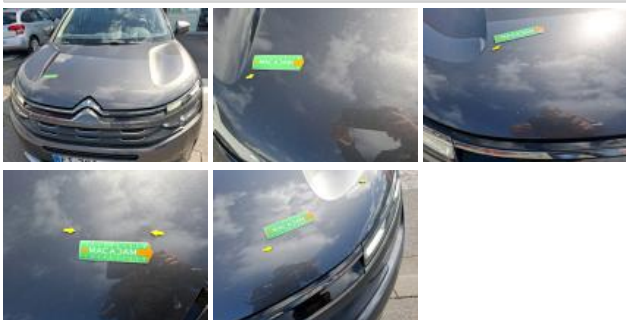

Capot, Eclat(s), Peindre

Moulure G pare-brise, Manque, E - Remplacer