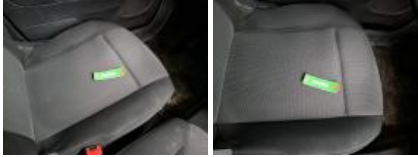

Matériel de secours

Roue de secours	Oui	Cric	Oui
Revêtement assise siège AVD, Tache, Nettoyer			

Revêtement dossier AVD, Tache, Nettoyer

Revêtement assise siège AVG, Tache, Nettoyer

Porte AVG, Bosse(s), LI - Réparer et peindre (complet)