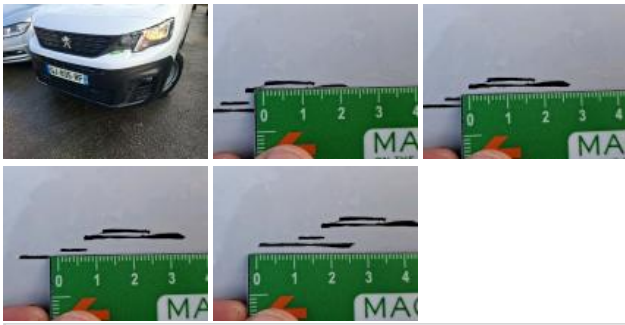

Pare-chocs AR, Griffe(s), Acceptable