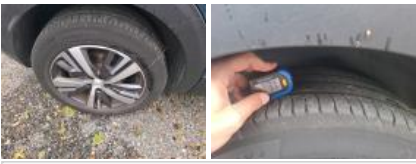

Pneu ARG, Hors tolérance, E - Remplacer