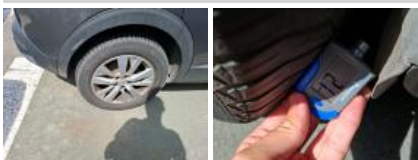

Pneu ARD, Hors tolérance, E - Remplacer

Pneu AVD, Hors tolérance, E - Remplacer