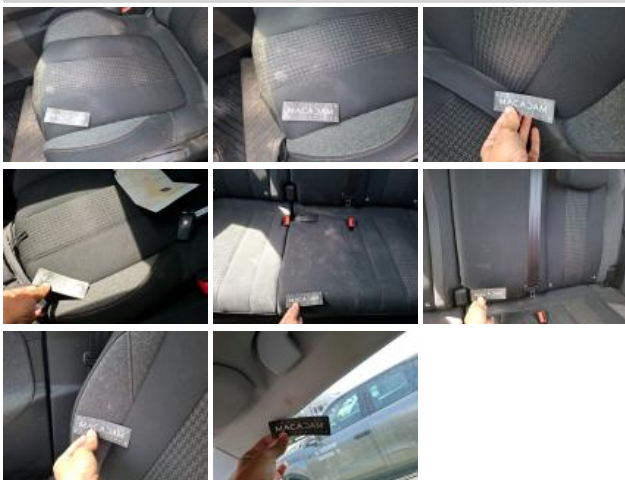

Intérieur, Tache, Nettoyer

Pneu ARG, Hors tolérance, E - Remplacer