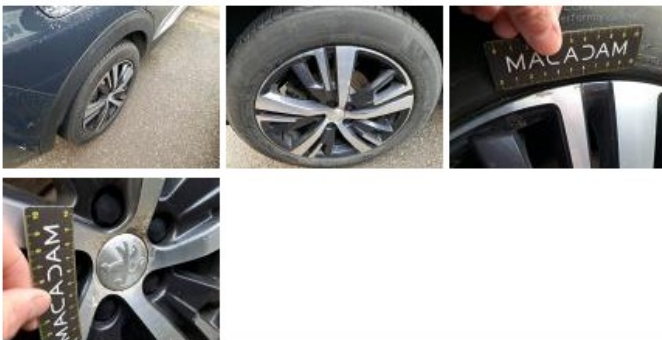

Jante alum. AVG bi-ton/polychrome, Griffe(s), Réparer/rempl. (montant forfaitaire)