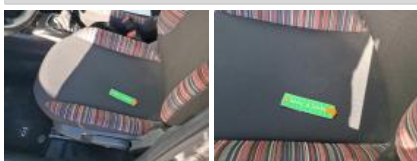

Matériel de secours

Revêtement assise siège AVG, Tache, Nettoyer

Jante alum. AVG bi-ton/polychrome, Griffe(s), Réparer/rempl. (montant forfaitaire)