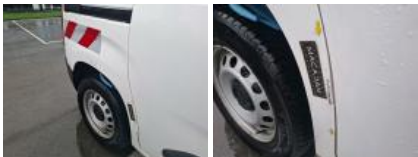

Panneau ARD, Griffe(s), Peindre

Porte coulissante D, Griffe(s), Peindre