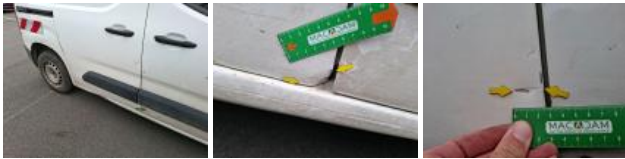

Moulure porte AVD, Griffe(s), Réparer/rempl. (montant forfaitaire)