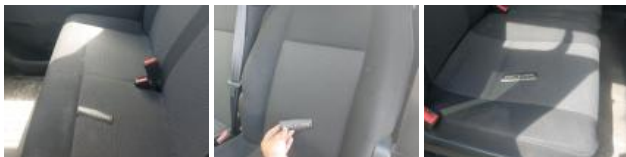

Matériel de secours

Roue de secours	Oui	Cric	Oui
Intérieur, Tache, Nettoyer