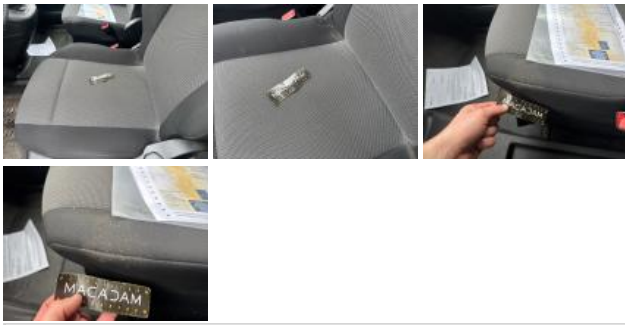

Volant, Griffe(s), Réparer/rempl. (montant forfaitaire)