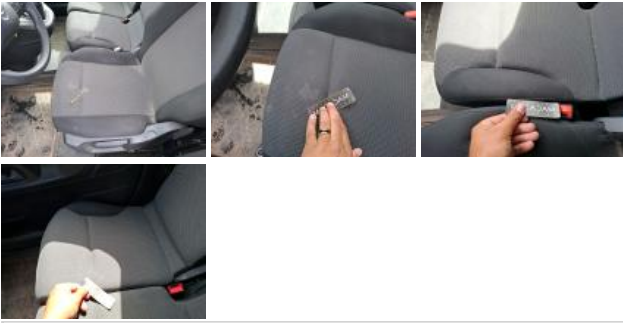

## CITROEN Berlingo Fourg.M 650Kg BlueHDI: FS-549-CK

N° Chassis:	<b>VR7EFYHYCLJ722846</b>	Version:	
1ère MEC:	<b>18/08/2020</b>	CV fiscaux:	
Kilométrage inspection:	<b>116686</b>	Puissance KW:	
Type carrosserie:	<b>Camionnette</b>	Couleur carrosserie	<b>Blanc</b>
Boîte:	<b>MAN 5 VIT</b>	Nature de peinture	<b>Opaque</b>
Transmission:	<b>Avant</b>	Couleur intérieur	<b>Noir</b>
Carburant:	<b>Diesel</b>	Type de jantes (montées)	<b>Tôle</b>
Moteur fonctionnant	<b>Oui</b>	Couleur tableau de bord	<b>Noir</b>
Batterie fonctionnante	<b>Oui</b>		
Véhicule roulant	<b>Oui</b>		
Nbre portes	<b>5</b>		
Nbre sièges	<b>3</b>		
Nombre appuis-têtes	<b>3</b>		
Type de jantes (montées)	<b>Tôle</b>		
Catégorie	<b>Vehicule utilitaire</b>		

### Matériel de secours

Roue de secours	<b>Oui</b>	Cric	<b>Oui</b>
Tableau de bord, Griffe(s), Forfait			

Intérieur, Tache, Nettoyer

Soufflet levier de vitesse, Déchirure, E - Remplacer

Moulure porte AVG, Griffe(s), Réparer/rempl. (montant forfaitaire)