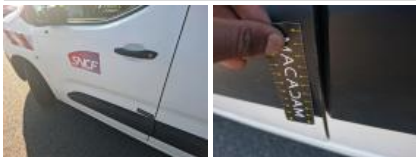

Porte AVD, Griffe(s), Lustrage