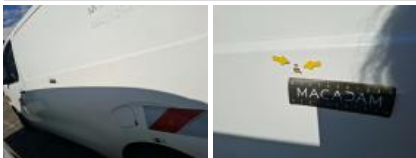

Panneau ARG, Griffe(s), Peindre

Moulure porte AVG, Griffe(s), Réparer/rempl. (montant forfaitaire)