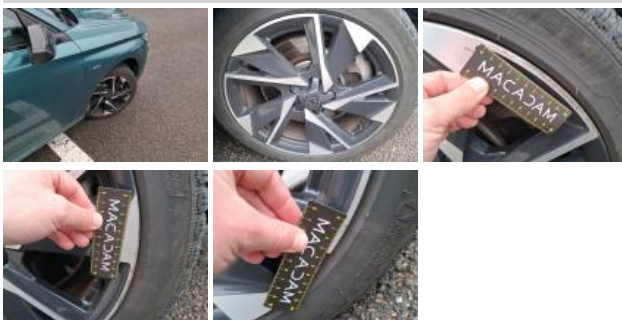

Jante alum. AVG bi-ton/polychrome, Griffe(s), Réparer/rempl. (montant forfaitaire)