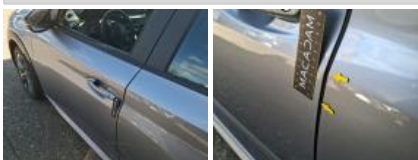

## Matériel de secours

Kit réparation	<b>Oui</b>	Compresseur	<b>Oui</b>
Revêtement assise siège AVG, Tache, Nettoyer			

Revêtement assise siège AVD, Tache, Nettoyer

Pneu ARD, Hors tolérance, E - Remplacer

Jante alum. AVG, Griffe(s), Acceptable

Porte AVG, Griffe(s), Acceptable

Porte ARG, Griffe(s), Acceptable

Pare-chocs AV, Griffe(s), Peindre

Grille de pare-chocs AV M, Cassé, E - Remplacer

Porte AVD, Griffe(s), Acceptable