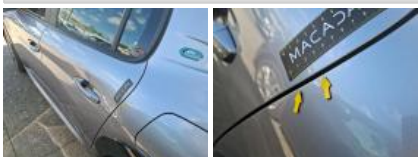

Jante alum. AVG, Griffe(s), Acceptable

Porte AVG, Griffe(s), Acceptable

Porte ARG, Griffe(s), Acceptable

Pare-chocs AV, Griffe(s), Peindre

Grille de pare-chocs AV M, Cassé, E - Remplacer

Porte AVD, Griffe(s), Acceptable