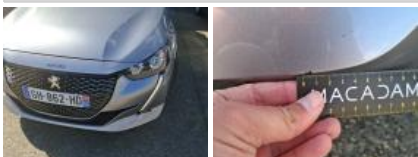

Jante alum. AVG, Griffe(s), Acceptable

Porte AVG, Griffe(s), Acceptable

Porte ARG, Griffe(s), Acceptable

Pare-chocs AV, Griffe(s), Peindre

Grille de pare-chocs AV M, Cassé, E - Remplacer

Porte AVD, Griffe(s), Acceptable