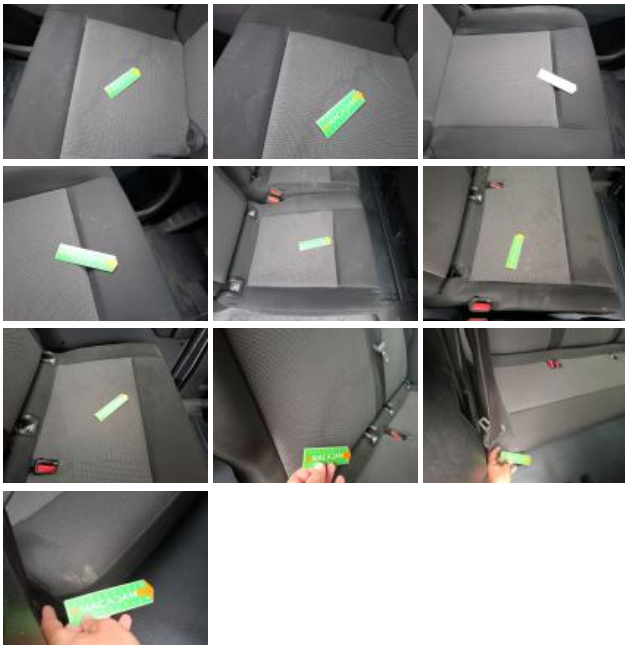

Porte AVG, Griffe(s), Peindre