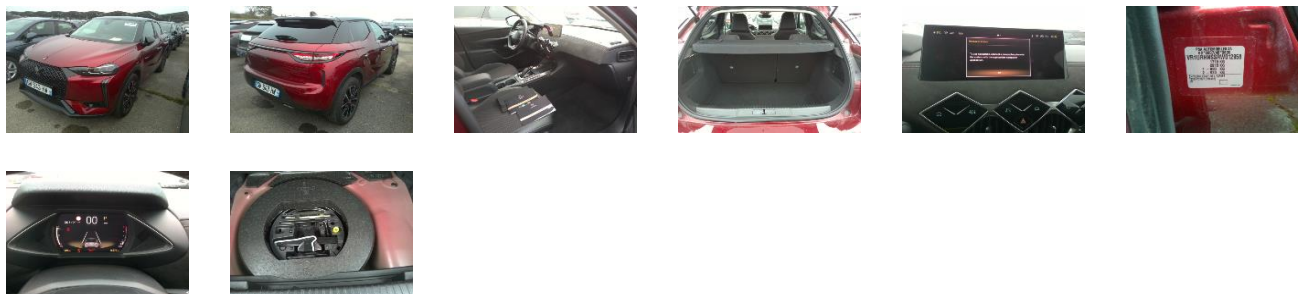

Détails véhicule

VIN	VR1URHNSS RW012958	Marque	DS	Date d'entretien	-
Immatriculation	GV-543-HW	Modèle	DS3 CBK R PT 130 AUTO PERFORMANCE	Odomètre d'entretien	-
Date d'immatriculation	26/02/2024	Année	2024	Couleur	B0MM6B B0NTUB
Odometre	16 270 km	Cylindrée	-	Capitonnage	89FC
Carburant	Essence	Carrosserie	CROSS OVER 5 PORTES	Date du prochain Contrôle Technique	-
Sièges	-	Transmission	Manuelle	CO2	135
Portes	-	Vitesses	4		

Détails d'évaluation

Date d'évaluation	13/12/2024	Parc	CERTINES

Equipements génériques

Equipements génériques	Eléments amovibles	Documents techniques
	Roue de secours ☒	Manuel d'utilisation ☒
	Outils de bord ☒	Carnets de bord ☒
	Cric ☒	Double clefs ☒
	Plage arrière ☒	

Pneumatiques

Continental 215/60/17 H Eté 5.1 mm Continental 215/60/17 H Eté 5.0 mm -/- Galette 7.0 mm

Continental 215/60/17 H Eté 5.2 mm Continental 215/60/17 H Eté 5.2 mm

Dommages

1		Elément	Double clefs	2		Elément	Coquille de rétroviseur
		Position	-			Position	Droit
3		Dommages	Manquant	4		Dommages	Rayure
		Intensité	-			Intensité	-
		Opération	Acceptable (Pour mémoire)			Opération	Lustrage
		Opération	Smart Repair			Opération	Lustrage