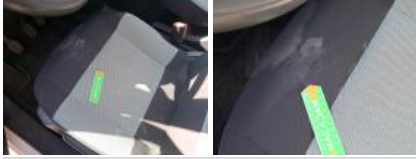

Revêtement assise AR, Tache, Nettoyer