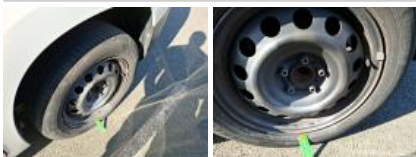

Moulure porte AVD, Griff(e)s, Réparer/rempl. (montant forfaitaire)