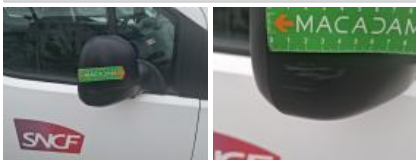

Boitier rétroviseur ext D, Griffe(s), Réparer/rempl. (montant forfaitaire)

Aile AVD, Bosse(s), LI - Réparer et peindre (complet)