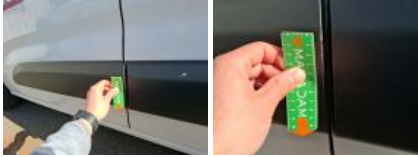

Matériel de secours

Roue de secours	Oui	Cric	Oui
Ciel de toit, Tache, Nettoyer			

Porte AVG, Bosse(s) et griffe(s), LI - Réparer et peindre (complet)

Moulure porte AVG, Griffe(s), Réparer/rempl. (montant forfaitaire)