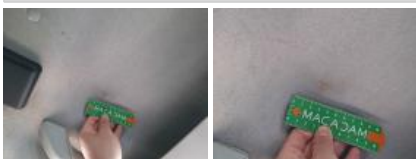

Matériel de secours

Roue de secours	Oui	Cric	Oui
Ciel de toit, Tache, Nettoyer