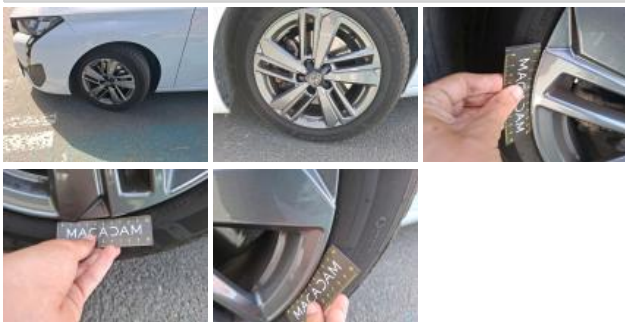

Jante alum. ARD, Griffe(s), Réparer/rempl. (montant forfaitaire)