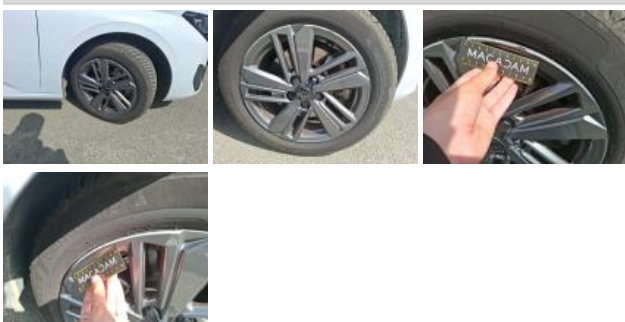

Porte AVD, Bosse(s), LI - Réparer et peindre (complet)