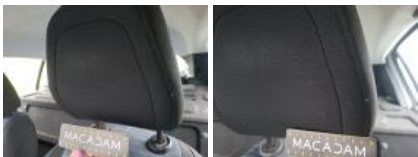

Appui-tête AVG, Tache, Nettoyer

Garniture porte AVG, Griffe(s), Réparer/rempl. (montant forfaitaire)