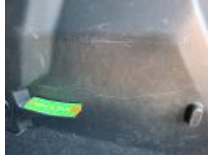

Pneu

215/60/17/96 H				
Pneus été:	AVG	Kleber: 0,6 mm	AVD	Kleber: 0,2 mm
	ARG	Kleber: 3,8 mm	ARD	Kleber: 3,1 mm
Profondeur de pneu AVG				0.6
Profondeur de pneu AVD				0.2
Profondeur de pneu ARG				3.8
Profondeur de pneu ARD				3.1
Taille de pneu AVG				215/60 R 17 96 H
Taille de pneu AVD				215/60 R 17 96 H
Taille de pneu ARG				215/60 R 17 96 H
Taille de pneu ARD				215/60 R 17 96 H
Type de pneu AVG				Eté
Type de pneu AVD				Eté
Type de pneu ARG				Eté
Type de pneu ARD				Eté
Marque de pneu AVG				2479
Marque de pneu AVD				2479
Marque de pneu ARG				2479
Marque de pneu ARD				2479

Pneu ARG, Hors tolérance, E - Remplacer

Pneu ARD, Hors tolérance, E - Remplacer

Pneu AVD, Hors tolérance, E - Remplacer

Jante alum. AVD bi-ton/polychrome, Griffe(s), E - Remplacer

Porte AVG, Bosse(s), LI - Réparer et peindre (complet)

Spoiler AV, Griffe(s), Réparer/rempl. (montant forfaitaire)

Pare-chocs AV, Griffe(s), Peindre

Moulure d'aile AVD, Griffe(s), Réparer/rempl. (montant forfaitaire)

Garnit. int D coffre, Griffe(s), Réparer/rempl. (montant forfaitaire)