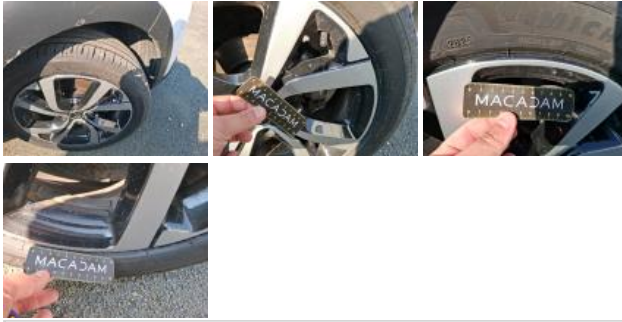

Jante alum. AVD bi-ton/polychrome, Mauvaise réparation, Réparer/rempl. (montant forfaitaire)

Entretien, Non-conforme, Effectuer