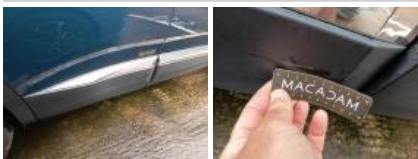

Porte AVD, Griffe(s), Peindre