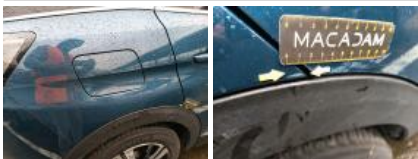

Moulure porte ARD, Griffe(s), Réparer/rempl. (montant forfaitaire)