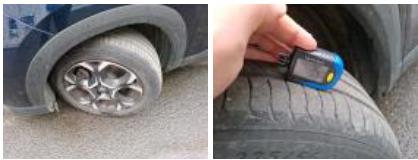

Pneu AVG, Hors tolérance, E - Remplacer

Pneu ARG, Hors tolérance, E - Remplacer