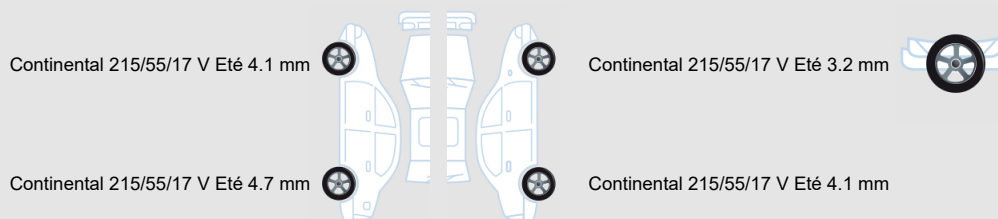

Pneumatiques

Dommages

1		Elément	Jante spéciale 17'	2		Elément	Pneu
		Position	Avant Droit			Position	Avant Droit
		Dommages	Rayure			Dommages	Usé
		Intensité	-			Intensité	-
		Opération	Smart Repair			Opération	Echange