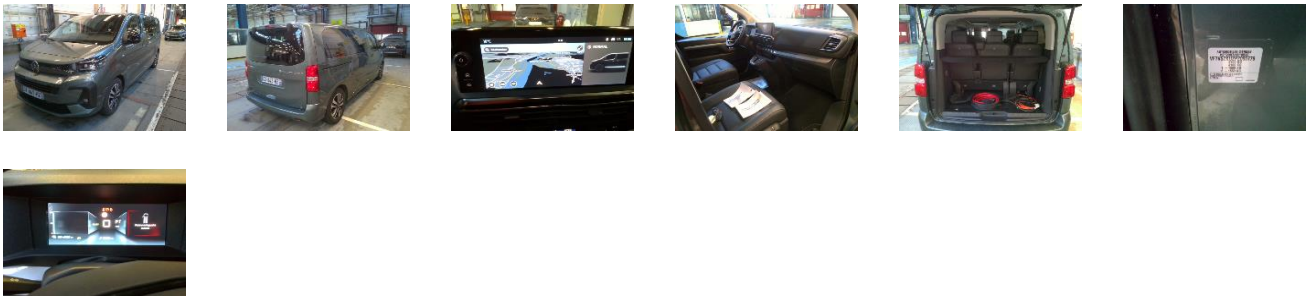

Détails véhicule			
VIN	VF7VSZKUZ PZ095779	Marque	CITROËN
Immatriculation	GX-843-HZ	Modèle	SPACETOURER M ELECT LOUNGE
Date d'immatriculation	04/06/2024	Année	2024
Odometre	1 902 km	Cylindrée	-
Carburant	Electricité	Carrosserie	TAILLE M
Sièges	-	Transmission	Manuelle
Portes	-	Vitesses	4
Date d'entretien	-	Odomètre d'entretien	-
Couleur	INCONNUE	Capitonnage	INCONNUE
Date du prochain Contrôle Technique	-	CO2	0

Détails d'évaluation	
Date d'évaluation	16/02/2026
Parc	HORDAIN

Equipements génériques	Eléments amovibles	Documents techniques
	- Plage arrière ☒ - Kit roue secours Complet ☐	- Porte documents ☒ - Manuel d'utilisation ☒ - Carnets de bord ☒ - Double clefs ☒ - Clef Plip ☒ - Révision ☒ - Câble de charge lente ☒ - Câble de charge rapide ☒

Pneumatiques	
Michelin 225/55/17 V Eté 7.0 mm	Michelin 225/55/17 V Eté 7.0 mm
Michelin 225/55/17 V Eté 7.0 mm	Michelin 225/55/17 V Eté 7.0 mm

Dommages		
1		- Elément Kit compresseur complet - Position - - Dommages Manquant - Intensité - - Opération Echange

Commentaires