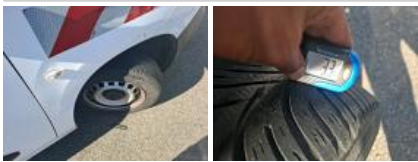

Pneu AVD, Hors tolérance, E - Remplacer

Kit collage vitrage, Nécessaire repose vitrage, Réparer/rempl. (montant forfaitaire)