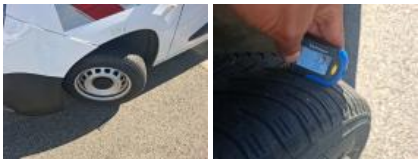

Pneu AVG, Hors tolérance, E - Remplacer

Pneu AVD, Hors tolérance, E - Remplacer