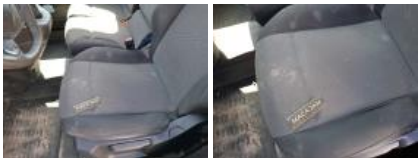

Revêtement assise siège AVG, Tache, Nettoyer