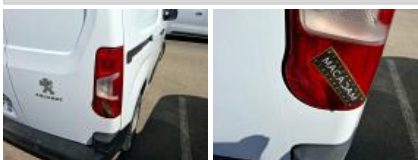

Feu ARD, Fêlure, E - Remplacer