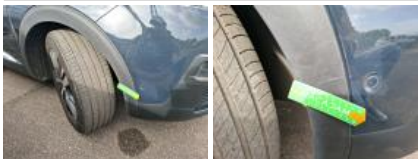

Tapis de coffre, Tache, Nettoyer