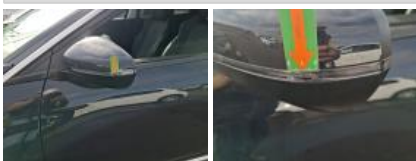

Pneu AVG, Hors tolérance, E - Remplacer

Aile AVG, Griffe(s), Lustrage

Porte AVG, Griffe(s), Lustrage

Répétiteur G, Griffe(s), Acceptable

Porte ARG, Bosse(s), Acceptable

Aile ARG, Bosse(s) et griffe(s), LI - Réparer et peindre (complet)